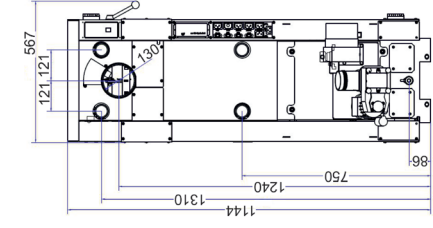

KP 15, 19

STANDARD