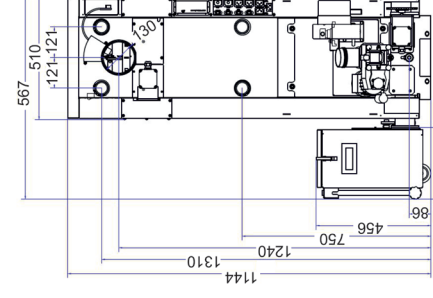

Parameter	Parameter	Parameters	KP 15	KP 19	KP 29
Výkonový rozsah	Leistungsbereich	Power range	4,5 - 14,9	5,85 - 19,5	8,7 - 29
Spotřeba paliva	Pelletsverbrauch	Pellets consumption	0,98 - 3,35	1,14 - 4,55	1,9 - 6,6
Hmotnost	Gewicht	Weight	310	310	370
Rozměry bez popelnice (š × h × v)	Abmessungen ohne Aschenlade (H × B × T)	Dimensions without ash bin (h × w × d)	537 × 1066 × 1444	537 × 1066 × 1444	674 × 1146 × 1444
El. příkon provoz/zapalování	El. Eingangsleistung Betrieb/Zündung	El. Input Power operation/ignition	173/1200	173/1200	210/1200
Připojovací napětí	Verbindungsspannung	Voltage connection	230 V AC, 50 Hz	230 V AC, 50 Hz	230 V AC, 50 Hz
Jištění přívodu 1 PEN	Elektrische Sicherung 1 PEN	El. protection 1 PEN	A	10	10
Třída kotle	Emissionsklasse	Emission class	5	5	5
Minimální tah komína	Min. Kaminzug	Min. chimney draft	Pa	8	8
Průměr kouřovodu	Kaminaufgangdurchmesser	Chimney diameter	mm	130	150
Teplota spalin - max. výkon	Abgastemperatur - max. Leistung	Exhaust teperature by max. power	°C	126	127
Minimální teplota vstupní vody	Min. Einlasswasser Temperatur	Min. temperature of back water	°C	55	55

Typ zásobníku Typ des Behälter Fuel bin type	Objem (l/kg) Volumen (l/kg) Volume (l/kg)	Rozměry (v × š × h) mm Abmessungen (H × B × T) mm Dimensions (v × š × h) mm
100 l denní | täglich | daily	115/75	1280 × 200 × 1000
400 l	344/224	1280 × 500 × 1000
400 l skládaný | verteilt | folded	344/224	1280 × 500 × 1000
700 l	711/462	1530 × 750 × 1000
700 l skládaný | verteilt | folded	711/462	1530 × 750 × 1000
1000 l	1037/674	1530 × 1130 × 1130

KP 15, 19

KOMFORT

KP 29

PONAST spol. s r. o. | Valašské Meziříčí
Na Potůčkách 163 | Czech Republic

+420 571 688 111

800 700 068

obchod@ponast.cz

www.ponast.cz