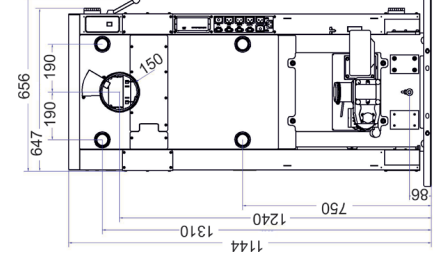

+420 571 688 111

800 700 068

obchod@ponast.cz

www.ponast.cz

Parameter	Parameter	Parameters	KP 15	KP 19	KP 29
Výkonový rozsah	Leistungsbereich	Power range	4,5 - 14,9	5,85 - 19,5	8,7 - 29
Spotřeba paliva	Pelletsverbrauch	Pellets consumption	0,98 - 3,35	1,14 - 4,55	1,9 - 6,6
Hmotnost	Gewicht	Weight	310	310	370
Rozměry bez popelnice (š × h × v)	Abmessungen ohne Aschenlade (H × B × T)	Dimensions without ash bin (h × w × d)	537 × 1066 × 1444	537 × 1066 × 1444	674 × 1146 × 1444
El. příkon provoz/zapalování	El. Eingangsleistung Betrieb/Zündung	El. Input Power operation/ignition	173/1200	173/1200	210/1200
Připojovací napětí	Verbindungsspannung	Voltage connection	230 V AC, 50 Hz	230 V AC, 50 Hz	230 V AC, 50 Hz
Jištění přívodu 1 PEN	Elektrische Sicherung 1 PEN	El. protection 1 PEN	A	10	10
Třída kotle	Emissionsklasse	Emission class	5	5	5
Minimální tah komína	Min. Kaminzug	Min. chimney draft	Pa	8	8
Průměr kouřovodu	Kaminaufgangdurchmesser	Chimney diameter	mm	130	150
Teplota spalin - max. výkon	Abgastemperatur - max. Leistung	Exhaust teperature by max. power	°C	126	127
Minimální teplota vstupní vody	Min. Einlasswasser Temperatur	Min. temperature of back water	°C	55	55

Typ zásobníku Typ des Behälter Fuel bin type	Objem (l/kg) Volumen (l/kg) Volume (l/kg)	Rozměry (v × š × h) mm Abmessungen (H × B × T) mm Dimensions (v × š × h) mm
100 l denní täglich daily	115/75	1280 × 200 × 1000
400 l	344/224	1280 × 500 × 1000
400 l skládaný verteilt folded	344/224	1280 × 500 × 1000
700 l	711/462	1530 × 750 × 1000
700 l skládaný verteilt folded	711/462	1530 × 750 × 1000
1000 l	1037/674	1530 × 1130 × 1130

KP 15, 19

STANDARD

KOMFORT

STANDARD

KOMFORT

KP 29

STANDARD

KOMFORT