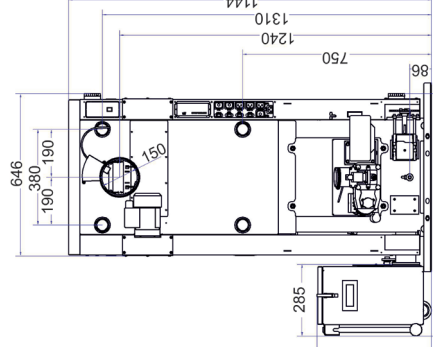

+420 571 688 111

800 700 068

obchod@ponast.cz

www.ponast.cz

Parameter	Parameter	Parameters	KP 15	KP 19	KP 29
Výkonový rozsah	Leistungsbereich	Power range	4,5 - 14,9	5,85 - 19,5	8,7 - 29
Spotřeba paliva	Pelletsverbrauch	Pellets consumption	0,98 - 3,35	1,14 - 4,55	1,9 - 6,6
Hmotnost	Gewicht	Weight	310	310	370
Rozměry bez popelnice (š × h × v)	Abmessungen ohne Aschenlade (H × B × T)	Dimensions without ash bin (h × w × d)	537 × 1066 × 1444	537 × 1066 × 1444	674 × 1146 × 1444
El. příkon provoz/zapalování	El. Eingangsleistung Betrieb/Zündung	El. Input Power operation/ignition	173/1200	173/1200	210/1200
Připojovací napětí	Verbindungsspannung	Voltage connection	230 V AC, 50 Hz	230 V AC, 50 Hz	230 V AC, 50 Hz
Jištění přívodu 1 PEN	Elektrische Sicherung 1 PEN	El. protection 1 PEN	A	10	10
Třída kotle	Emissionsklasse	Emission class	5	5	5
Minimální tah komína	Min. Kaminzug	Min. chimney draft	Pa	8	8
Průměr kouřovodu	Kaminaufgangdurchmesser	Chimney diameter	mm	130	150
Teplota spalin - max. výkon	Abgastemperatur - max. Leistung	Exhaust teperature by max. power	°C	126	127
Minimální teplota vstupní vody	Min. Einlasswasser Temperatur	Min. temperature of back water	°C	55	55

Typ zásobníku Typ des Behälter Fuel bin type	Objem (l/kg) Volumen (l/kg) Volume (l/kg)	Rozměry (v × š × h) mm Abmessungen (H × B × T) mm Dimensions (v × š × h) mm
100 l denní täglich daily	115/75	1280 × 200 × 1000
400 l	344/224	1280 × 500 × 1000
400 l skládaný verteilt folded	344/224	1280 × 500 × 1000
700 l	711/462	1530 × 750 × 1000
700 l skládaný verteilt folded	711/462	1530 × 750 × 1000
1000 l	1037/674	1530 × 1130 × 1130

KP 15, 19

STANDARD

KOMFORT

STANDARD

KOMFORT

KP 29

STANDARD

KOMFORT